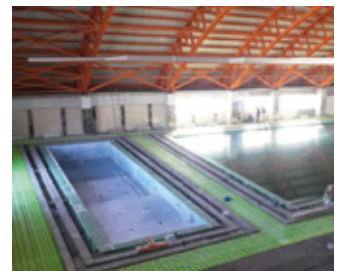

It is made of two outer surface from polypropylene and inner surface from laminated polyethylene.

Dış yüzeylerin lifli yapısı uygulandığı yüzeylere güçlü bir şekilde yapışmasını sağlar.

The fibrous structure of the outer surfaces ensures a strong adhesion to the applied surfaces.

KULLANIM ALANLARI USAGE OF AREAS

- Havuz Pool
- Teras Over Terrace
- Balkon Balcony
- Otopark Car parks
- Banyo Bath
- Sauna Sauna
- SPA SPA
- Su deposu Water tanks
- Prefabrik yapılar Prefabric constructions
- Kat araları Mezzanine Floors
- Çatı betonları Roof concretes
- Yerden ısıtma sistemleri Underfloor heating systems
- Karo kaplama malzemelerinin zemini
Tile pavement materials flooring
- Alçı paneller Gypsum panels
- Beton paneller Concrete panels